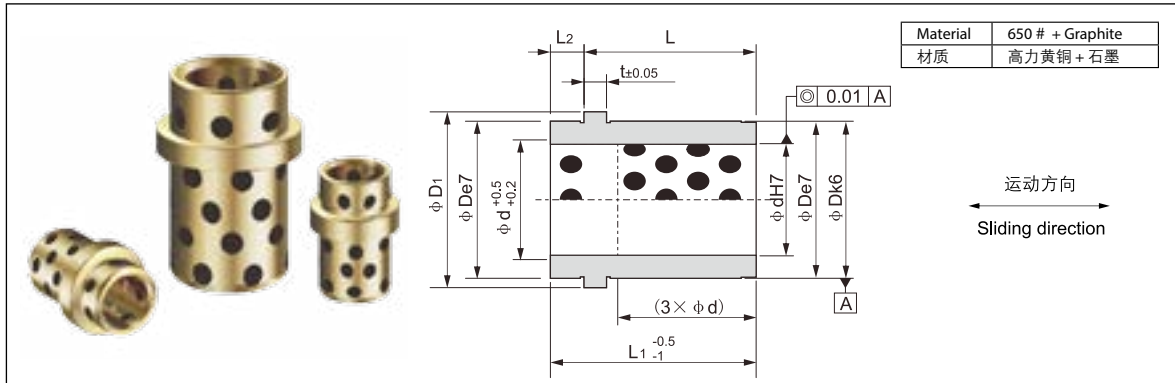

FJOSG 射出头自润导套
FJOSG Ejector Guide Bushig

单位unit:mm

单位unit:mm

型号规格 Standard No.	d	L	L ₁	L ₂	t	D	Tolerance		D ₁	L ₁							
							e7	k6									
FJOSG-9×15		12	15														
FJOSG-9×20		17	20														
FJOSG-9×25	9	22	25														
FJOSG-9×30		27	30														
FJOSG-9×39		36	39														
FJOSG-10×15		12	15	3	3	14	-0.032 -0.050	+0.012 +0.001	16	+0.015 0							
FJOSG-10×20		17	20														
FJOSG-10×25	10	22	25														
FJOSG-10×30		27	30														
FJOSG-10×39		36	39														
FJOSG-14×26		17	26														
FJOSG-14×31		22	31														
FJOSG-14×36	14	27	36														
FJOSG-14×45		36	45														
FJOSG-14×55		46	55														
FJOSG-14×65		56	65														
FJOSG-15×26		17	26			20			25								
FJOSG-15×31		22	31														
FJOSG-15×36	15	27	36														
FJOSG-15×45		36	45						15	+0.018 0							
FJOSG-15×55		46	55														
FJOSG-15×65		56	65														
FJOSG-18×26		17	26														
FJOSG-18×31		22	31														
FJOSG-18×36	18	27	36														
FJOSG-18×45		36	45														
FJOSG-18×55		46	55														
FJOSG-18×65		56	65	9	6	26	-0.040 -0.061	+0.015 +0.002	31								
FJOSG-18×75		66	75														
FJOSG-20×26		17	26														
FJOSG-20×31		22	31														
FJOSG-20×36	20	27	36														
FJOSG-20×45		36	45														
FJOSG-20×55		46	55														
FJOSG-20×65		56	65														
FJOSG-20×75		66	75														
FJOSG-22×26		17	26														
FJOSG-22×31		22	31														
FJOSG-22×36	22	27	36														
FJOSG-22×45		36	45														
FJOSG-22×55		46	55			30											
FJOSG-22×65		56	65														
FJOSG-22×75		66	75														
FJOSG-22×85		76	85														
FJOSG-22×95		86	95														