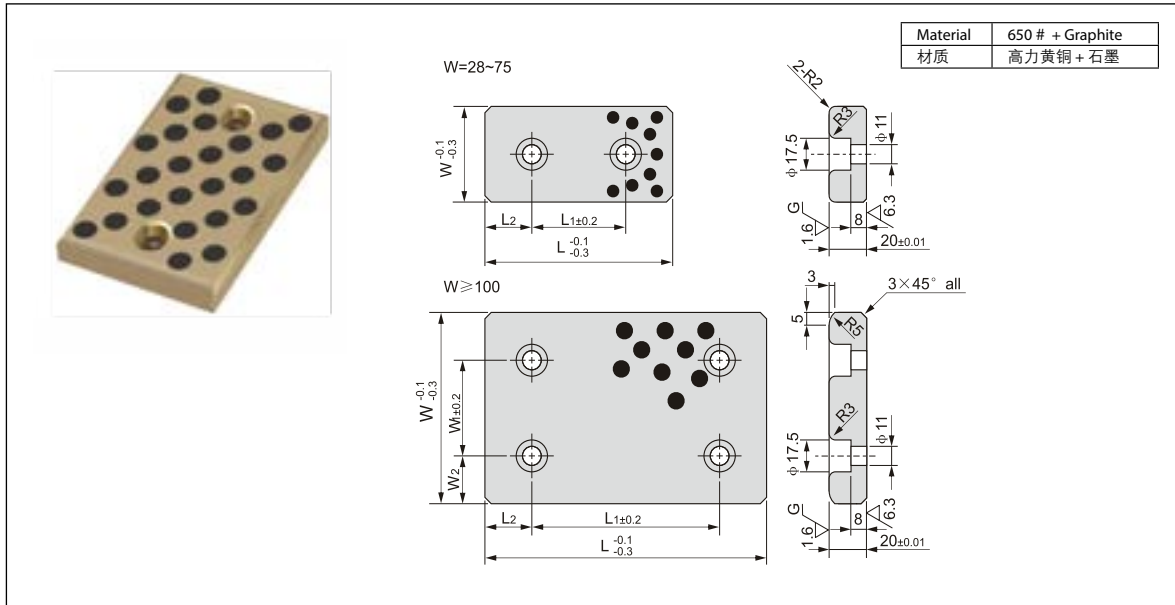

**FJESW 自润滑板**  
**FJESW Oilless Wear Plate**

单位unit:mm

单位unit:mm

型号规格 Standard No.	W	L	W <sub>1</sub>	W <sub>2</sub>	L <sub>1</sub>	L <sub>2</sub>
FJESW-28 × 75	28	75			45	15
FJESW-28 × 100	-	100			50	25
FJESW-28 × 150	-	150			100	-
FJESW-38 × 75	38	75			45	15
FJESW-38 × 100	-	100			50	25
FJESW-38 × 150	-	150			100	-
FJESW-48 × 75	48	75			45	15
FJESW-48 × 100	-	100			50	25
FJESW-48 × 125	-	125			75	-
FJESW-48 × 150	-	150	-	-	100	-
FJESW-48 × 200	-	200			150	-
FJESW-58 × 75	58	75			45	15
FJESW-58 × 100	-	100			50	25
FJESW-58 × 150	-	150			100	-
FJESW-75 × 75	75	75			25	-
FJESW-75 × 100	-	100			50	-
FJESW-75 × 125	-	125			75	-
FJESW-75 × 150	-	150			100	-
FJESW-75 × 200	-	200			150	-

型号规格 Standard No.	W	L	W <sub>1</sub>	W <sub>2</sub>	L <sub>1</sub>	L <sub>2</sub>	
FJESW-100 × 100	100	100			25	50	25
FJESW-100 × 125	-	125			-	75	-
FJESW-100 × 150	-	150			-	100	-
FJESW-100 × 200	-	200			-	150	-
FJESW-100 × 250	-	250			-	200	-
FJESW-100 × 300	-	300			-	-	50
FJESW-125 × 125	125	125	50		37.5	75	25
FJESW-125 × 150	-	150			-	100	-
FJESW-125 × 200	-	200			-	150	-
FJESW-125 × 250	-	250			-	200	-
FJESW-125 × 300	-	300			-	-	50
FJESW-125 × 350	-	350			-	-	75
FJESW-150 × 150	150	150			25	100	25
FJESW-150 × 200	-	200	100		-	150	-
FJESW-150 × 250	-	250			-	200	-