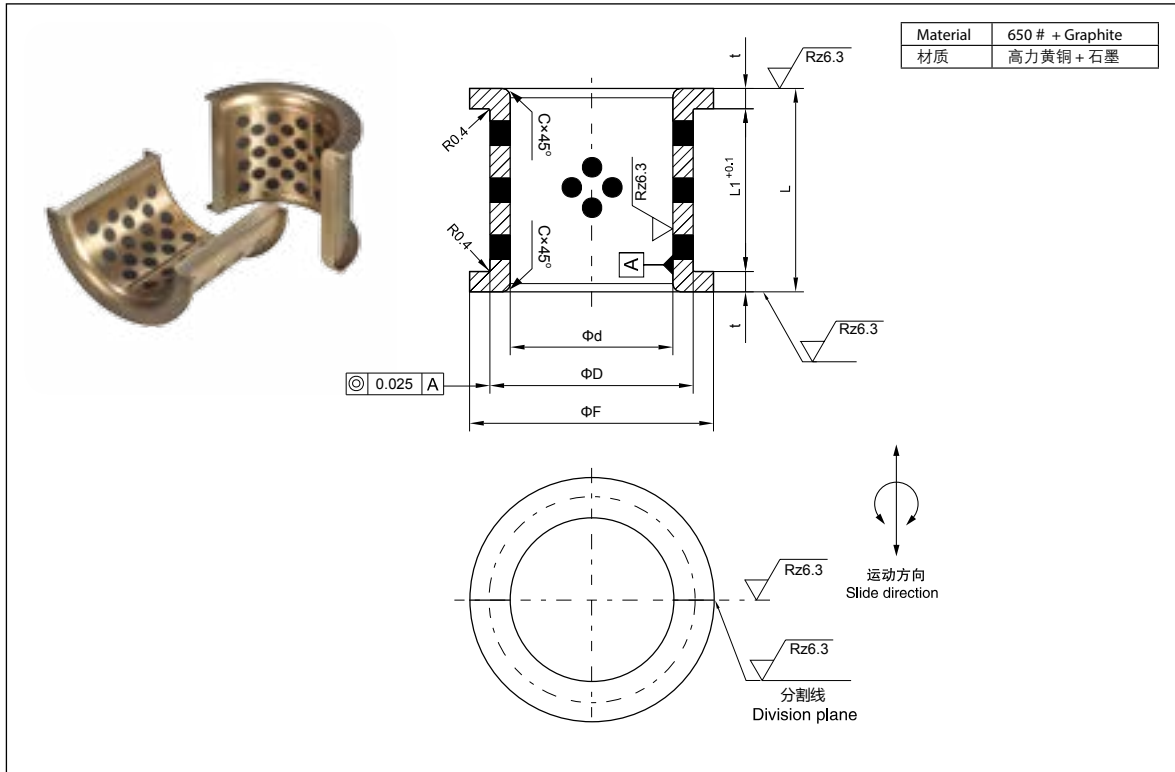

FJFFB 自润滑轴瓦
FJFFB Half-Bearing

单位unit:mm

产品代号 Part No.	I.D. Φd 内径 H7	O.D. ΦD 外径	ΦF d11	L h12	L1 ^{+0.1} ₀	t	C
FJFFB-030	30	38	48	34	22	6	1
FJFFB-035	35	45	55	45	32	6.5	
FJFFB-040	40	50	60	50	35	7.5	
FJFFB-045	45	55	65	55	40	7.5	
FJFFB-050	50	60	70	60	45	7.5	
FJFFB-060	60	70	80	70	50	10	
FJFFB-070	70	85	95	80	60	10	
FJFFB-080	80	95	110	95	70	12.5	
FJFFB-090	90	105	120	105	80	12.5	
FJFFB-100	100	115	130	115	90	12.5	
FJFFB-110	110	125	140	125	100	12.5	
FJFFB-120	120	135	150	140	110	15	
FJFFB-140	140	160	175	160	120	20	
FJFFB-160	160	180	200	180	140	20	