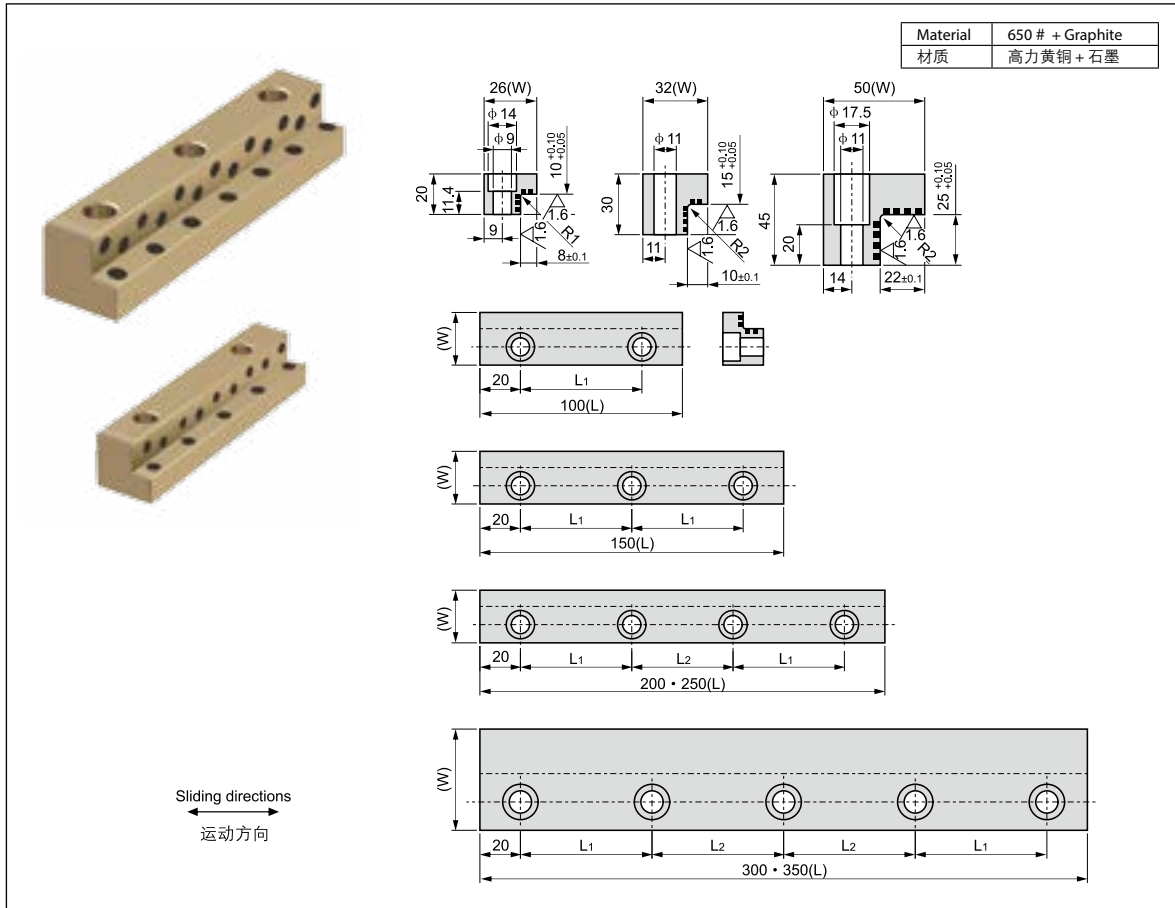

**FJSOL 自润滑板**  
**FJSOL Oilless Wear Plate**

单位unit:mm

型号规格 Standard No.	W	L	螺栓孔位置 Bolt Position		螺栓孔 Mounting Bolt	
			L1	L1	尺寸 Size	数量 Quantity
FJSOL-26 × 100	26	100	60	-	M8	2
FJSOL-26 × 150		150	55	-		3
FJSOL-26 × 200		200	55	50		4
FJSOL-32 × 100	32	100	60	-	M10	2
FJSOL-32 × 150		150	55	-		3
FJSOL-32 × 200		200	55	50		4
FJSOL-32 × 250	50	250	70	70	M10	4
FJSOL-50 × 200		200	55	50		
FJSOL-50 × 250		250	70	70		
FJSOL-50 × 300	50	300	65	65	M10	5
FJSOL-50 × 350		350	80	75		